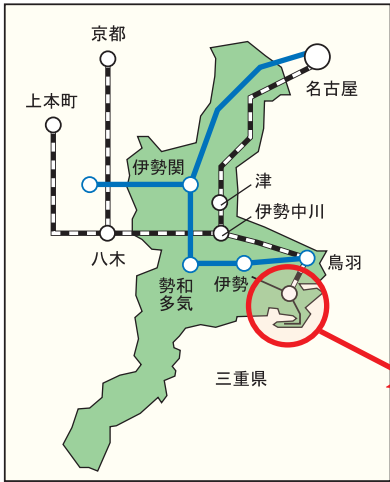

ミナミモーターズ周辺のご案内

案内看板

お問い合わせは・・・ ミナミモーターズ TEL/0599-85-3213 (店舗) 0599-85-1448 (自宅)