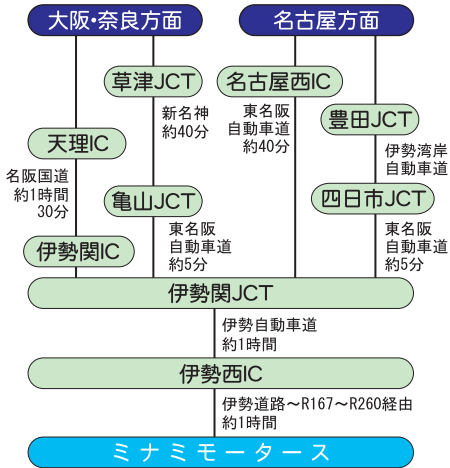

ミナミモーターズ周辺のご案内

案内看板

お問い合わせは・・・ ミナミモーターズ TEL/0599-85-3213 (店舗) 0599-85-1448 (自宅)